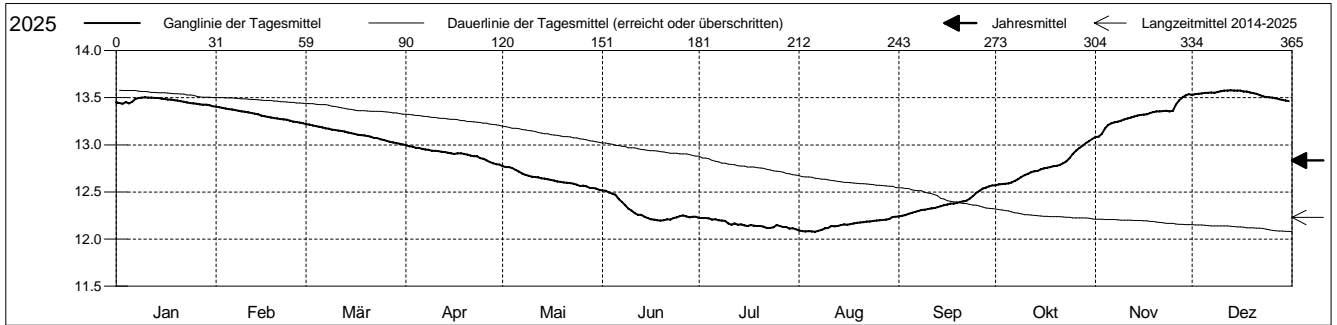

Periode	2014 - 2025												
Monatsmittel	374.37 +	374.35	374.17	373.96	374.15	374.12	374.02	373.84	373.76 -	373.82	374.09	374.18	
Maximum	376.27	376.11	376.17	375.27	376.89	376.71	377.14 +	375.83	374.96 -	374.96 -	375.77	375.95	
Jahr	2021	2021	2017	2017	2016	2016	2021	2021	2021	2022	2023	2023	
Minimum	372.76	373.29 +	373.19	372.53	372.79	373.07	372.35	372.27	372.08	371.96 -	372.48	372.79	
Jahr	2017	2023	2023	2020	2020	2025	2020	2020	2020	2023	2015	2018	
Amplitude	2.60	2.02	1.24 -	1.28	2.72	2.58	2.57	1.94	2.37	2.78 +	1.80	2.34	
Jahr	2021	2021	2020	2016	2016	2016	2021	2020	2020	2023	2018	2018	
Periode	Mittel	374.07 m ü.M.		Maximum	377.14 (15.Jul 2021)		Minimum	371.96 (22.Okt 2023)		Amplitude	5.18 m		

Darstellung der letzten 12 Jahre

**Grundwassertemperatur**

Ergolzthal  
 Böckten 52.K.09 Bruggmatt  
 Abstichpunkt: 0.00 m ü.M.  
 OK Terrain: 0.00 m ü.M.

**Amt für Umweltschutz und Energie**  
**Kanton Basel-Landschaft**  
 Koordinaten: 0.00 / 0.00

Periode	2014 - 2025												
Monatsmittel	12.8 +	12.8 +	12.6	12.4	12.1	11.8	11.7 -	11.7 -	11.8	12.1	12.4	12.7	
Maximum	13.5	13.4	13.2	13.0	12.8	12.5	12.3 -	12.4	12.6	13.1	13.6 +	13.6 +	
Jahr	2025	2024	2025	2025	2025	2025	2025	2024	2024	2025	2025	2023	
Minimum	12.1 +	12.1 +	11.9	11.7	10.9	10.7	10.6 -	10.8	11.1	11.4	11.8	12.1 +	
Jahr	2014	2014	2014	2014	2017	2017	2017	2017	2017	2017	2017	2017	
Amplitude	0.3 -	0.3 -	0.4	0.5	0.9 +	0.4	0.4	0.4	0.4	0.6	0.5	0.5	
Jahr	2019	2024	2024	2017	2017	2021	2021	2017	2025	2023	2025	2023	
Periode	Mittel	12.2 °C		Maximum	13.6 (02.Dez 2023)		Minimum	10.6 (08.Jul 2017)		Amplitude	3.0 °C		