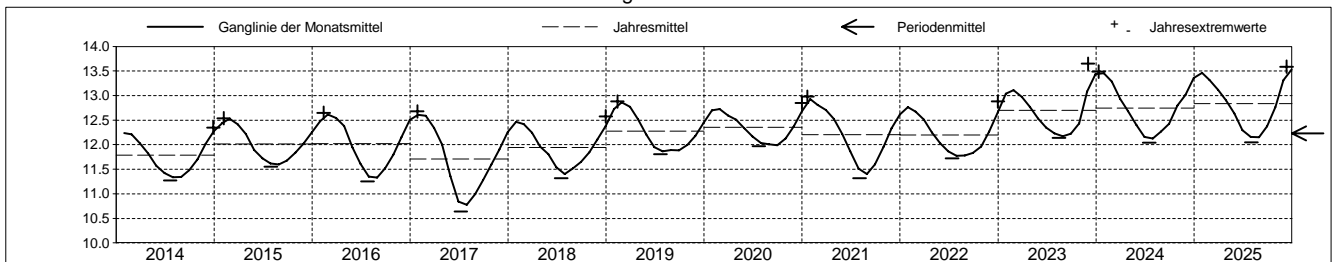

Periode	2014 - 2025												
Monatsmittel	12.8 +	12.8 +	12.6	12.4	12.1	11.8	11.7 -	11.7 -	11.8	12.1	12.4	12.7	
Maximum	13.5	13.4	13.2	13.0	12.8	12.5	12.3 -	12.4	12.6	13.1	13.6 +	13.6 +	
Jahr	2025	2024	2025	2025	2025	2025	2025	2024	2024	2025	2025	2023	
Minimum	12.1 +	12.1 +	11.9	11.7	10.9	10.7	10.6 -	10.8	11.1	11.4	11.8	12.1 +	
Jahr	2014	2014	2014	2014	2017	2017	2017	2017	2017	2017	2017	2017	
Amplitude	0.3 -	0.3 -	0.4	0.5	0.9 +	0.4	0.4	0.4	0.4	0.6	0.5	0.5	
Jahr	2019	2024	2024	2017	2017	2021	2021	2017	2025	2023	2025	2023	
Periode	Mittel	12.2 °C		Maximum	13.6 (02.Dez 2023)		Minimum	10.6 (08.Jul 2017)		Amplitude	3.0 °C		

Darstellung der letzten 12 Jahre