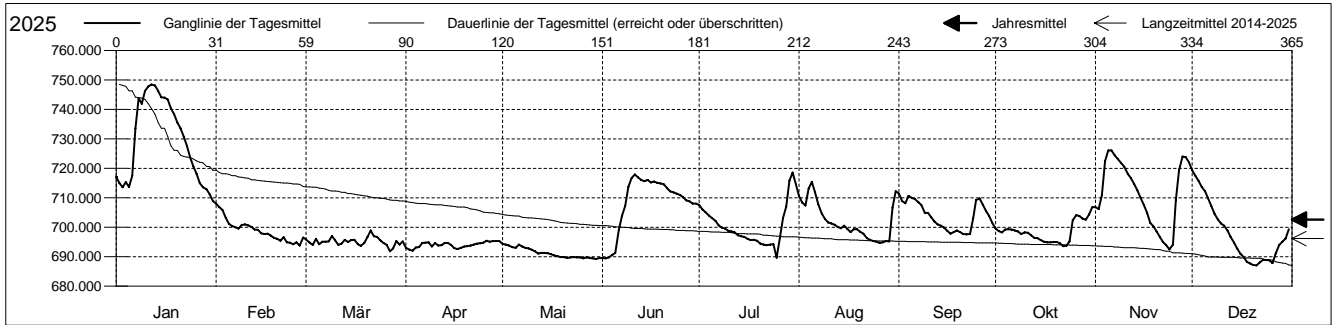

Periode	2014 - 2025												
Monatsmittel	12.8 +	12.8 +	12.6	12.4	12.1	11.8	11.7 -	11.7 -	11.8	12.1	12.4	12.7	
Maximum	13.5	13.4	13.2	13.0	12.8	12.5	12.3 -	12.4	12.6	13.1	13.6 +	13.6 +	
Jahr	2025	2024	2025	2025	2025	2025	2025	2024	2024	2025	2025	2023	
Minimum	12.1 +	12.1 +	11.9	11.7	10.9	10.7	10.6 -	10.8	11.1	11.4	11.8	12.1 +	
Jahr	2014	2014	2014	2014	2017	2017	2017	2017	2017	2017	2017	2017	
Amplitude	0.3 -	0.3 -	0.4	0.5	0.9 +	0.4	0.4	0.4	0.4	0.6	0.5	0.5	
Jahr	2019	2024	2024	2017	2017	2021	2021	2017	2025	2023	2025	2023	
Periode	Mittel	12.2 °C		Maximum	13.6 (02.Dez 2023)		Minimum	10.6 (08.Jul 2017)		Amplitude	3.0 °C		

Darstellung der letzten 12 Jahre

**Leitfähigkeit**

Ergolztal

Böckten 52.K.09 Bruggmatt

Abstichpunkt: 0.00 m ü.M.

OK Terrain: 0.00 m ü.M.

**Amt für Umweltschutz und Energie**

**Kanton Basel-Landschaft**

Periode	2014 - 2025												
Monatsumme	713.501 +	711.182	699.346	691.131	696.823	691.138	690.260	686.346	684.083 -	693.751	696.056	701.186	
Maximum	809.000	805.000	755.000	749.000	820.000	794.000	823.000 +	766.000	714.000 -	742.000	753.000	770.000	
Jahr	2018	2021	2016	2016	2016	2016	2021	2021	2025	2024	2023	2023	
Minimum	682.000 +	675.000	664.000	649.000	645.000	642.000 -	649.000	658.000	659.000	664.000	670.000	669.000	
Jahr	2017	2018	2018	2017	2017	2017	2017	2017	2016	2016	2016	2016	
Amplitude	121.000 +	96.000	65.000	52.000	102.000	94.000	90.000	92.000	19.000 -	63.000	42.000	55.000	
Jahr	2018	2021	2017	2016	2016	2016	2016	2021	2020	2024	2023	2023	
Periode	Mittel	696.190		Maximum	823.000 (22.Jul 2021)		Minimum	642.000 (07.Jun 2017)		Amplitude	181.000		