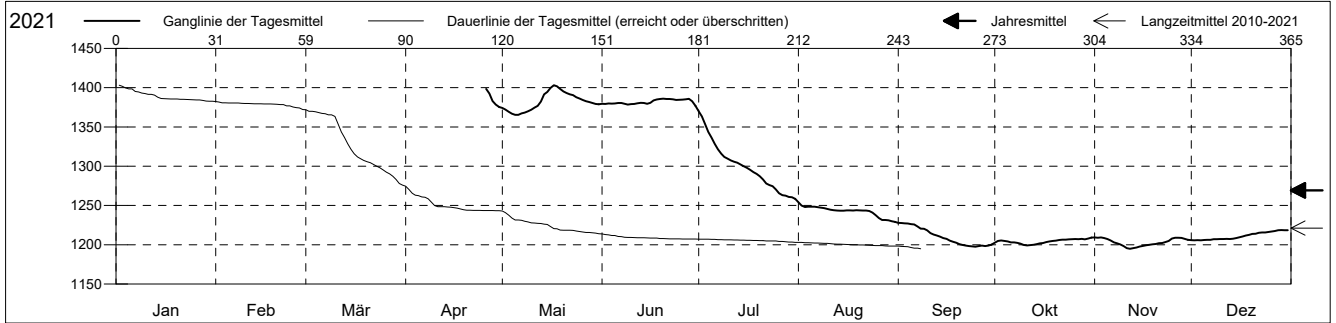

Abstichpunkt:

0.00

m ü.M.

Koordinaten: 0.00 / 0.00

OK Terrain:

0.00

m ü.M.

2021	Januar	Februar	März	April	Mai	Juni	Juli	August	September	Oktober	November	Dezember	
1					1374	1379	1370 +	1254 +	1228 +	1202	1209 +	1206 -	1
2					1372	1379	1363	1250	1228 +	1205	1209 +	1206 -	2
3					1369	1380	1354	1248	1227	1205	1209 +	1206 -	3
4					1367	1380	1344	1248	1227	1205	1209 +	1206 -	4
5					1366	1380	1336	1248	1226	1204	1207	1206 -	5
Tagesmittel													
6					1365 -	1381	1329	1248	1226	1203	1206	1206 -	6
7					1367	1381	1322	1248	1223	1203	1203	1206 -	7
8					1368	1380	1316	1247	1221	1202	1202	1207	8
9					1370	1379	1312	1247	1220	1201	1200	1207	9
10					1372	1379	1310	1245	1218	1200	1198	1207	10
11					1374	1379	1307	1245	1215	1199 -	1196	1207	11
12					1377	1380	1306	1244	1213	1200	1195 -	1207	12
13					1382	1381	1304	1244	1212	1200	1196	1207	13
14					1392	1380	1302	1243	1210	1201	1196	1208	14
15					1395	1380	1300	1243	1209	1202	1198	1208	15
Max. +													
16					1400	1381	1298	1244	1207	1202	1198	1209	16
17					1403 +	1384	1295	1244	1205	1203	1199	1211	17
18					1402	1385	1293	1244	1204	1204	1200	1212	18
19					1398	1386 +	1290	1244	1203	1205	1201	1213	19
20					1395	1386 +	1287	1244	1201	1205	1201	1214	20
Min. -													
21					1393	1386 +	1283	1244	1200	1206	1202	1214	21
22					1392	1385	1278	1244	1199	1207	1202	1215	22
23					1390	1385	1276	1243	1198	1207	1203	1216	23
24					1388	1384	1275	1241	1198	1207	1205	1216	24
25					1386	1385	1270	1238	1197 -	1207	1208	1216	25
26				1399 +	1384	1385	1266	1234	1198	1207	1209 +	1217	26
27				1393	1383	1385	1263	1232	1199	1207	1209 +	1217	27
28				1383	1382	1386 +	1263	1232	1198	1208	1209 +	1219 +	28
29				1378	1381	1383	1261	1231	1199	1207	1208	1219 +	29
30				1375	1379	1377 -	1260	1230	1200	1208	1206	1218	30
31					1379		1259 -	1229 -		1209 +		1219 +	31
Monatsmittel					1382 +	1382 +	1300	1243	1210	1204	1203 -	1211	
Maximum				1409 +	1406	1387	1372	1257	1229	1210 -	1210 -	1219	
Datum				26.04	17.05	19.06	01.07	01.08	01.09	31.10	01.11	28.12	
Minimum				1374 +	1364	1373	1257	1228	1197	1198	1194 -	1205	
Datum				30.04	06.05	30.06	31.07	31.08	24.09	11.10	11.11	01.12	
Amplitude				35	42	14	115	29	32	12	16	14	
Jahr 2021	Mittel	1269		Maximum	1409 (26.Apr)		Minimum	1194 (11.Nov)		Amplitude	215		