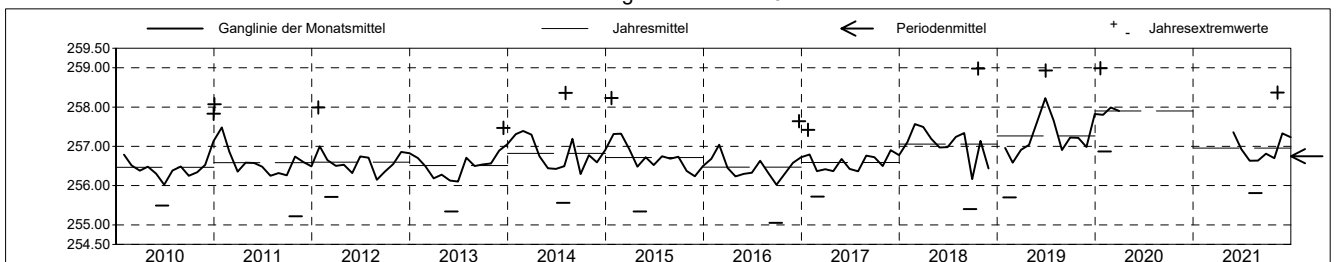

Periode	2010 - 2021												
Monatsmittel	257.08 +	256.98	256.80	256.59	256.68	256.65	256.71	256.66	256.49 -	256.65	256.72	256.95	
Maximum	258.99 +	258.60	258.33	258.36	258.78	258.92	258.93	258.36	258.17 -	258.98	258.37	258.33	
Jahr	2020	2020	2020	2021	2019	2019	2019	2014	2019	2018	2021	2019	
Minimum	255.94	255.68	255.35	255.38	255.34	255.34	255.56	255.51	255.05 -	255.58	255.22	256.12 +	
Jahr	2015	2010	2011	2013	2015	2013	2011	2011	2016	2016	2011	2016	
Amplitude	2.51	2.21	2.10	1.80	2.42	1.95	1.95	2.19	1.90	2.90 +	2.04	1.62 -	
Jahr	2018	2019	2015	2014	2015	2012	2019	2014	2015	2018	2011	2010	
Periode	Mittel	256.75 m ü.M.	Maximum	258.99 (21.Jan 2020)	Minimum	255.05 (26.Sep 2016)	Amplitude	3.94 m					

Darstellung der letzten 12 Jahre