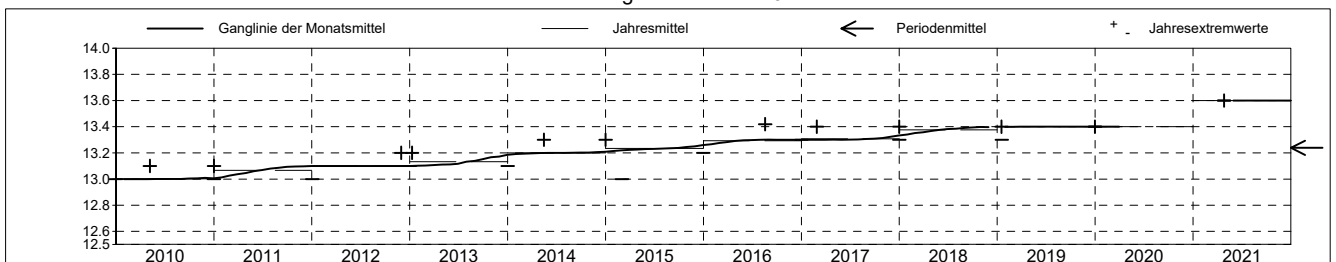

Periode	2010 - 2021													
Monatsmittel	13.2 -	13.2 -	13.2 -	13.2 -	13.2 -	13.2 -	13.2 -	13.3 +	13.3 +	13.3 +	13.3 +	13.2 -		
Maximum	13.4 -	13.4 -	13.4 -	13.6 +	13.6 +	13.6 +	13.6 +	13.6 +	13.6 +	13.6 +	13.6 +	13.6 +	13.6 +	
Jahr	2018	2017	2017	2021	2021	2021	2021	2021	2021	2021	2021	2021	2021	
Minimum	13.0 +	13.0 +	13.0 +	13.0 +	13.0 +	13.0 +	13.0 +	13.0 +	13.0 +	13.0 +	13.0 +	13.0 +	13.0 +	
Jahr	2010	2010	2010	2010	2010	2010	2010	2010	2010	2010	2010	2010	2010	
Amplitude	0.1 -	0.1 -	0.3 +	0.1 -	0.2	0.1 -	0.1 -	0.2	0.2	0.2	0.2	0.2	0.1 -	
Jahr	2011	2011	2015	2011	2014	2010	2010	2016	2014	2014	2014	2014	2010	
Periode	Mittel		13.2 °C	Maximum	13.6 (26.Apr 2021)	Minimum	13.0 (01.Jan 2010)	Amplitude	0.6 °C					

Darstellung der letzten 12 Jahre