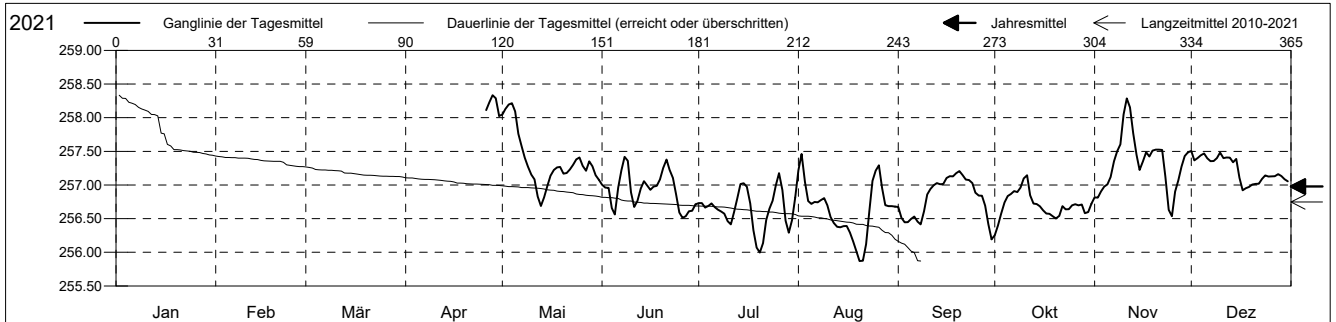

Lutzertstrasse OM1

**Amt für Umweltschutz und Energie**

**Kanton Basel-Landschaft**

Koordinaten: 0.00 / 0.00

2021	Januar	Februar	März	April	Mai	Juni	Juli	August	September	Oktober	November	Dezember	
1					258.05	257.01	256.73	257.22	256.67	256.25 -	256.82	257.51 +	1
2					258.13	256.96	256.73	257.46 +	256.51	256.40	256.81	257.37	2
3					258.20	256.96	256.66	257.05	256.45	256.58	256.90	257.40	3
4					258.22 +	256.66	256.69	256.76	256.45	256.74	256.98	257.44	4
5					258.09	256.56	256.73	256.72	256.49	256.84	257.01	257.47	5
Tagesmittel													
6					257.76	256.96	256.67	256.75	256.53	256.87	257.12	257.40	6
7					257.58	257.22	256.63	256.74	256.46	256.91	257.35	257.35	7
8					257.41	257.42 +	256.61	256.78	256.42	256.90	257.50	257.36	8
9					257.27	257.36	256.57	256.81	256.61	256.96	257.60	257.40	9
10					257.16	256.89	256.46	256.70	256.86	257.10	258.05	257.48	10
11					257.08	256.67	256.41	256.53	256.94	257.15 +	258.29 +	257.40	11
12					256.83	256.76	256.60	256.44	256.99	256.85	258.15	257.41	12
13					256.69 -	256.95	256.80	256.38	257.03	256.73	257.77	257.41	13
14					256.82	257.06	257.01	256.37	257.01	256.72	257.45	257.34	14
Max. +					256.98	256.99	257.03	256.39	257.02	256.68	257.22	257.39	15
16					257.14	256.93	256.97	256.39	257.10	256.62	257.35	257.11	16
17					257.22	256.98	256.73	256.29	257.13	256.58	257.49	256.92 -	17
18					257.26	256.99	256.33	256.16	257.13	256.57	257.42	256.95	18
19					257.27	257.08	256.07	256.02	257.18	256.54	257.51	256.97	19
Min. -					257.17	257.25	256.00 -	255.87 -	257.21 +	256.50	257.52	257.01	20
21					257.18	257.38	256.14	255.87 -	257.15	256.54	257.52	257.02	21
22					257.23	257.23	256.48	256.12	257.08	256.69	257.52	257.02	22
23					257.30	257.11	256.65	256.61	257.08	256.64	257.13	257.09	23
24					257.38	256.86	256.77	257.06	257.03	256.64	256.63	257.14	24
25					257.41	256.59	256.99	257.21	256.89	256.70	256.54 -	257.13	25
26				258.11	257.29	256.51 -	257.18 +	257.29	256.84	256.72	256.90	257.13	26
27				258.23	257.21	256.54	256.92	256.96	256.84	256.70	257.07	257.13	27
28				258.34 +	257.35	256.61	256.47	256.70	256.69	256.71	257.27	257.16	28
29				258.29	257.28	256.62	256.29	256.69	256.42	256.58	257.43	257.13	29
30				258.03	257.15	256.71	256.48	256.69	256.19 -	256.60	257.49	257.08	30
31					257.08		256.81	256.68		256.72		257.05	31
Monatsmittel					257.36 +	256.93	256.63 -	256.64	256.81	256.70	257.33	257.23	
Maximum				258.36	258.23	257.47	257.21	257.54	257.23	257.20 -	258.37 +	257.55	
Datum				28.04	04.05	08.06	26.07	02.08	16.09	11.10	11.11	01.12	
Amplitude				0.38	1.60	1.01	1.23	1.73	1.08	1.02	1.97	0.65	
Jahr 2021	Mittel	256.98 m ü.M.	Maximum	258.37 (11.Nov)	Minimum	255.81 (20.Aug)	Amplitude	2.56 m					