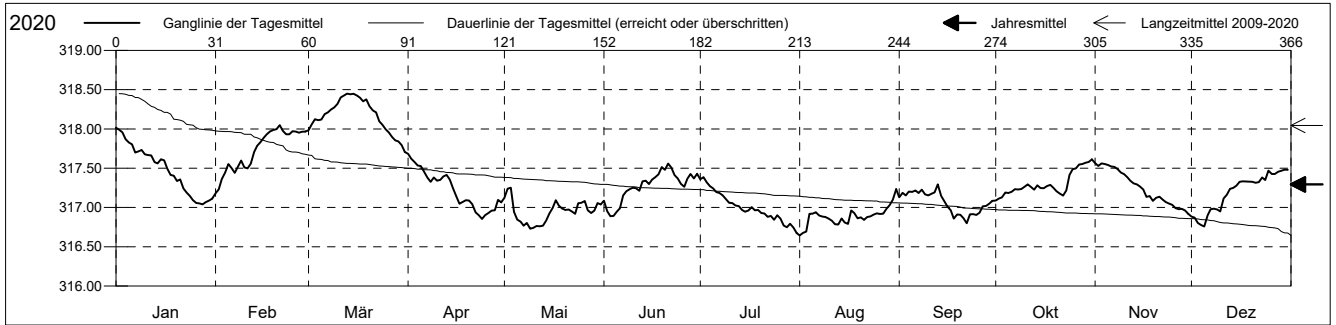

Periode		2009 - 2020												
Monatsmittel		318.33 +	318.29	318.25	318.09	318.20	318.14	317.96	317.89	317.79	317.74 -	317.86	318.01	
Maximum Jahr		319.34 2018	319.34 2013	318.97 2016	319.19 2013	319.75 2016	319.72 2016	319.07 2012	318.83 2013	318.81 2013	319.01 2012	319.39 2012	319.76 + 2012	
Minimum Jahr		316.75 2020	316.95 2020	317.40 + 2019	316.68 2020	316.56 2020	316.68 2020	316.66 2020	316.63 2020	316.74 2020	316.63 2018	316.49 2011	316.52 2018	
Amplitude Jahr		1.76 2016	1.11 2020	0.97 2017	1.19 2012	1.26 2016	1.10 2012	1.62 2016	0.92 2010	0.91 2010	0.98 2012	1.32 2017	1.83 + 2011	
Periode Mittel		318.04 m ü.M.			Maximum 319.76 (24.Dez 2012)			Minimum 316.49 (24.Nov 2011)			Amplitude 3.27 m			