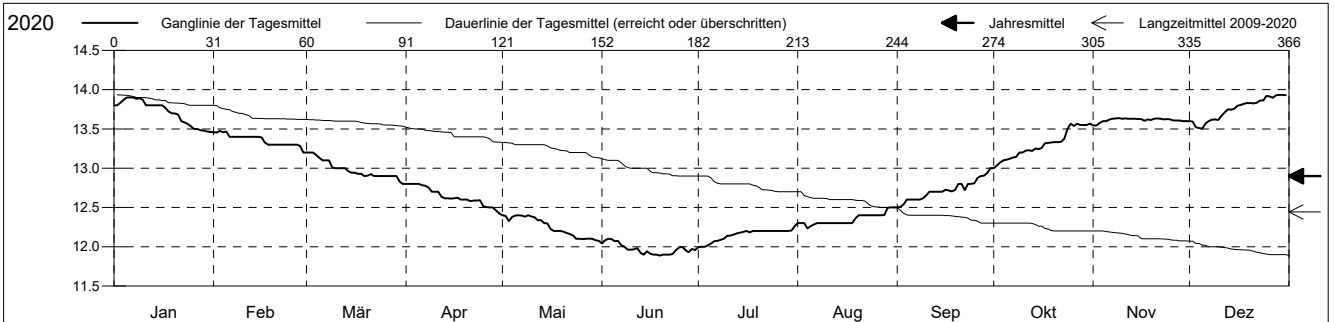

Periode	2009 - 2020												
Monatsmittel	13.2	12.9	12.4	11.9	11.5	11.4 -	11.5	11.9	12.5	13.1	13.5 +	13.5 +	
Maximum	14.1 +	13.6	13.2	12.8	12.4	12.3 -	12.6	13.0	13.2	13.8	14.0	14.1 +	
Jahr	2012	2019	2020	2020	2020	2016	2017	2017	2017	2017	2017	2011	
Minimum	12.6	11.9	11.5	11.0	10.4	10.3 -	10.3 -	11.1	11.8	12.5	13.1 +	13.0	
Jahr	2009	2009	2009	2009	2009	2009	2009	2009	2013	2013	2013	2010	
Amplitude	0.8	0.7	0.7	0.7	0.6	0.6	1.3 +	1.0	0.9	0.8	0.5 -	0.6	
Jahr	2012	2009	2011	2012	2009	2015	2017	2009	2015	2009	2009	2011	
Periode	Mittel	12.4 °C		Maximum	14.1 (15.Dez 2011)		Minimum	10.3 (09.Jun 2009)		Amplitude	3.8 °C		