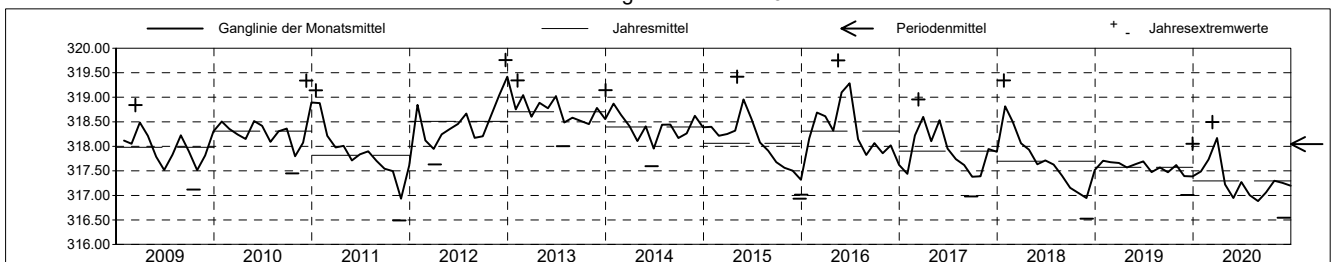

Periode		2009 - 2020												
Monatsmittel		318.33 +	318.29	318.25	318.09	318.20	318.14	317.96	317.89	317.79	317.74 -	317.86	318.01	
Maximum Jahr		319.34 2018	319.34 2013	318.97 2016	319.19 2013	319.75 2016	319.72 2016	319.07 2012	318.83 2013	318.81 2013	319.01 2012	319.39 2012	319.76 + 2012	
Minimum Jahr		316.75 2020	316.95 2020	317.40 + 2019	316.68 2020	316.56 2020	316.68 2020	316.66 2020	316.63 2020	316.74 2020	316.63 2018	316.49 2011	316.52 2018	
Amplitude Jahr		1.76 2016	1.11 2020	0.97 2017	1.19 2012	1.26 2016	1.10 2012	1.62 2016	0.92 2010	0.91 2010	0.98 2012	1.32 2017	1.83 + 2011	
Periode Mittel		318.04 m ü.M.			Maximum 319.76 (24.Dez 2012)			Minimum 316.49 (24.Nov 2011)			Amplitude 3.27 m			

Darstellung der letzten 12 Jahre