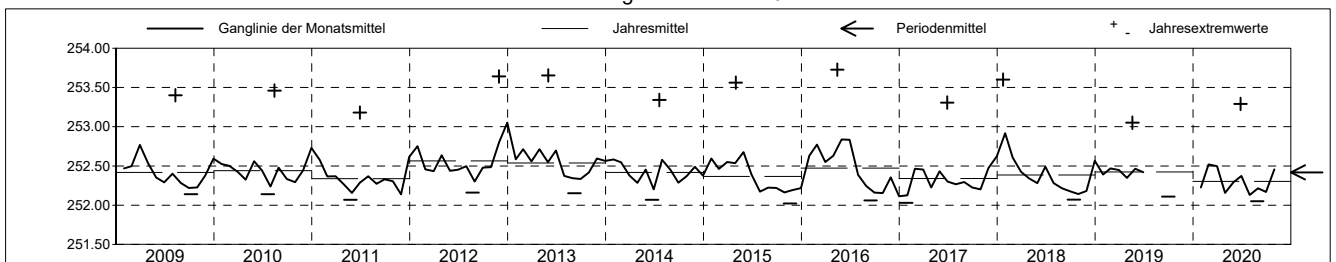

Periode	2009 - 2020											
Monatsmittel	252.53	252.53	252.49	252.42	252.46	252.43	252.34	252.30	252.27 -	252.29	252.41	252.54 +
Maximum	253.60	253.59	253.13	253.47	253.73 +	253.65	253.38	253.46	253.05 -	253.32	253.64	253.54
Jahr	2018	2013	2009	2012	2016	2013	2012	2010	2012	2012	2012	2012
Minimum	252.03	252.25 +	252.18	252.06	252.07	252.07	252.06	252.05	252.05	252.06	252.02 -	252.07
Jahr	2017	2017	2017	2020	2011	2014	2020	2020	2020	2016	2015	2011
Amplitude	1.18	1.17	0.80 -	1.16	1.25	1.28 +	1.18	1.28 +	0.86	1.03	1.23	1.13
Jahr	2016	2013	2017	2012	2016	2013	2014	2010	2011	2012	2012	2010
Periode	Mittel	252.42 m ü.M.		Maximum	253.73 (14.Mai 2016)		Minimum	252.02 (20.Nov 2015)		Amplitude	1.70 m	

Darstellung der letzten 12 Jahre