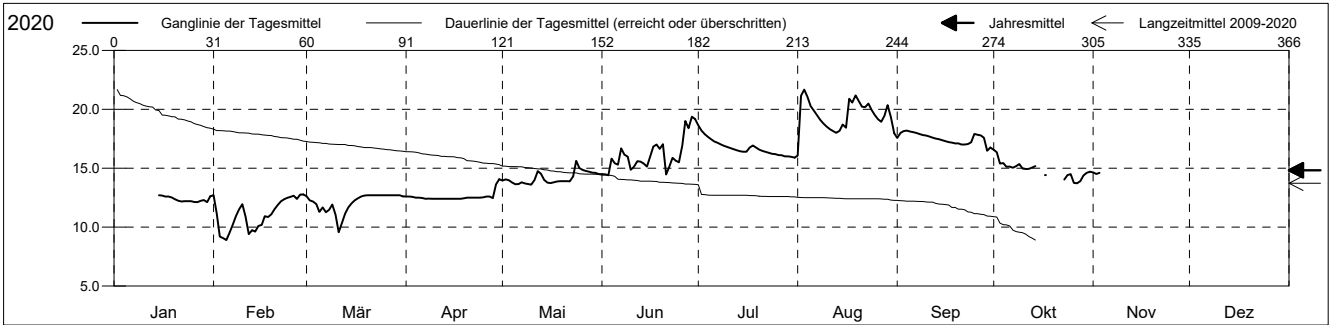

2020	Januar	Februar	März	April	Mai	Juni	Juli	August	September	Oktober	November	Dezember	
1		12.7	12.6	12.6	13.9	14.5	18.6 +	16.1 -	17.6	16.6 +	14.6 +		1
2		11.1	12.3	12.6	14.1	14.5	18.2	21.2	18.0	16.4	14.5		2
3		9.2	12.2	12.6	14.0	14.4 -	17.9	21.7 +	18.2 +	15.4	14.6 +		3
4		9.1	12.0	12.5	13.8	15.8	17.7	21.1	18.2 +	15.4			4
5		8.9 -	11.3	12.5	13.6 -	15.4	17.5	20.3	18.1	15.1			5
6		9.5	11.7	12.5	13.7	15.3	17.3	19.9	18.1	15.1			6
7		10.2	11.3	12.4 -	13.8	16.7	17.2	19.5	18.0	15.0			7
8		10.9	11.5	12.4 -	13.7	16.2	17.0	19.1	17.9	15.2			8
9		11.5	11.9	12.4 -	13.7	16.0	16.9	18.8	17.8	15.4			9
10		11.9	11.1	12.4 -	13.6 -	14.9	16.8	18.5	17.8	15.0			10
11		10.9	9.6 -	12.4 -	14.0	15.1	16.7	18.3	17.7	14.9			11
12		9.4	10.3	12.4 -	14.8	15.6	16.6	18.1	17.6	14.9			12
13		9.7	11.1	12.4 -	14.5	15.6	16.5	18.0	17.5	15.0			13
14		9.6	11.7	12.4 -	14.0	15.4	16.4	18.2	17.5	15.2			14
15	Max. +	12.7 +	10.1	12.0	12.4 -	13.8	15.1	16.4	18.7	17.4			15
16	12.7 +	10.2	12.3	12.4 -	13.7	16.0	16.4	18.4	17.3				16
17	12.6	10.9	12.4	12.4 -	13.8	16.8	16.8	20.9	17.2	14.4			17
18	12.6	10.9	12.6	12.4 -	13.9	17.0	16.9	20.6	17.2				18
19	12.5	11.1	12.7 +	12.4 -	13.9	16.6	16.8	21.2	17.1				19
20	12.4	11.5	12.7 +	12.5	13.9	17.0	16.6	20.7	17.1				20
21	12.2	11.9	12.7 +	12.5	13.9	14.5	16.5	20.2	17.0				21
22	12.2	12.2	12.7 +	12.5	13.9	15.1	16.4	20.2	17.0				22
23	12.2	12.4	12.7 +	12.5	14.3	15.9	16.3	20.5	17.0	14.0			23
24	12.2	12.5	12.7 +	12.5	15.6 +	15.6	16.2	19.9	17.2	14.4			24
25	12.2	12.6	12.7 +	12.5	15.0	15.5	16.2	19.5	17.9	14.5			25
26	12.1	12.7	12.7 +	12.6	14.8	16.9	16.1	19.2	17.8	13.7			26
27	12.1	12.4	12.7 +	12.6	14.8	19.0	16.1	18.9	17.8	13.7			27
28	12.2	12.8 +	12.7 +	12.5	14.7	18.4	16.0	19.4	17.6	13.9			28
29	12.3	12.8 +	12.7 +	13.6	14.6	19.4 +	16.0	20.4	16.5 -	14.4			29
30	12.1		12.7 +	14.1 +	14.6	19.2	16.0	19.4	16.7	14.6			30
31	12.6		12.6		14.5		15.9 -	18.0		14.7			31
Monatsmittel	12.4	11.1 -	12.1	12.6	14.2	16.1	16.7	19.5 +	17.5	14.9			
Maximum	13.2	13.1	13.0 -	14.2	16.1	19.6	18.9	22.6 +	18.2	16.8	14.7		
Datum	31.01	01.02	01.03	30.04	24.05	27.06	01.07	03.08	03.09	01.10	01.11		
Minimum	11.8	8.1 -	9.3	11.9	13.5	14.1	15.9 +	15.9 +	15.7	12.7	14.5		
Datum	31.01	14.02	10.03	28.04	06.05	10.06	30.07	01.08	29.09	26.10	01.11		
Amplitude	1.4	5.0	3.7	2.3	2.6	5.5	3.0	6.7	2.5	4.1	0.2		
Jahr 2020	Mittel	14.8 °C		Maximum	22.6 (03.Aug)		Minimum	8.1 (14.Feb)		Amplitude	14.5 °C		