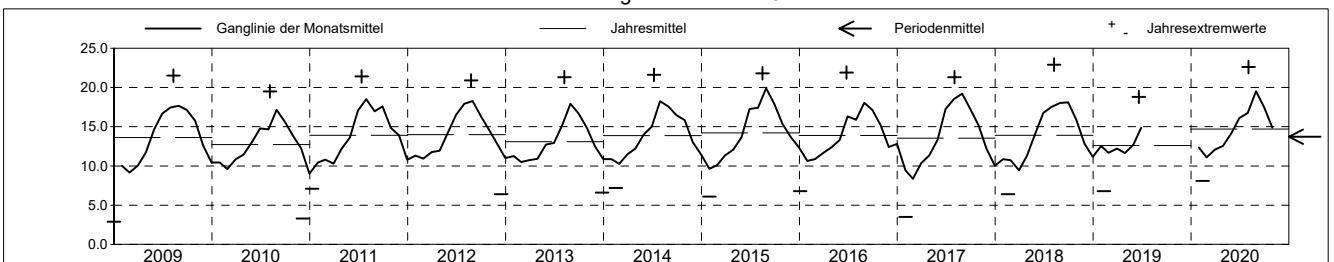

Periode	2009 - 2020												
Monatsmittel	10.8	10.3 -	11.0	11.8	13.6	16.0	17.1	18.2 +	17.1	15.1	12.8	11.0	
Maximum	13.5	13.1 -	13.2	14.2	18.5	22.4	21.6	22.9 +	21.0	17.5	15.2	13.8	
Jahr	2019	2019	2019	2020	2009	2018	2014	2018	2011	2018	2014	2014	
Minimum	2.9 -	3.7	5.6	7.0	10.0	12.2	13.5	14.2 +	14.2 +	10.7	8.8	3.3	
Jahr	2009	2017	2009	2013	2017	2013	2010	2010	2010	2018	2013	2010	
Amplitude	9.3 +	6.9	6.0	5.7 -	6.3	8.7	7.2	7.2	6.3	6.8	5.8	8.6	
Jahr	2009	2017	2009	2013	2009	2016	2013	2018	2011	2018	2013	2010	
Periode	Mittel	13.7 °C		Maximum	22.9 (08.Aug 2018)		Minimum	2.9 (01.Jan 2009)		Amplitude	20.0 °C		

Darstellung der letzten 12 Jahre