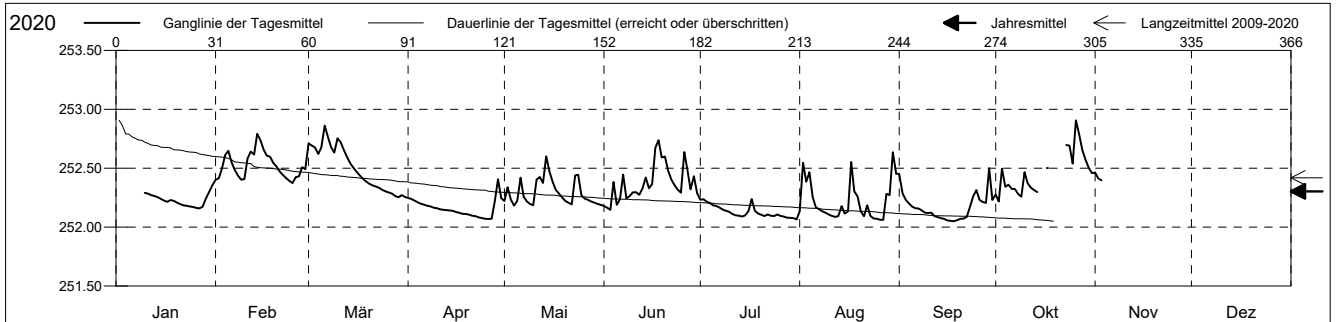

Periode	2009 - 2020											
Monatsmittel	252.53	252.53	252.49	252.42	252.46	252.43	252.34	252.30	252.27 -	252.29	252.41	252.54 +
Maximum	253.60	253.59	253.13	253.47	253.73 +	253.65	253.38	253.46	253.05 -	253.32	253.64	253.54
Jahr	2018	2013	2009	2012	2016	2013	2012	2010	2012	2012	2012	2012
Minimum	252.03	252.25 +	252.18	252.06	252.07	252.07	252.06	252.05	252.05	252.06	252.02 -	252.07
Jahr	2017	2017	2017	2020	2011	2014	2020	2020	2020	2016	2015	2011
Amplitude	1.18	1.17	0.80 -	1.16	1.25	1.28 +	1.18	1.28 +	0.86	1.03	1.23	1.13
Jahr	2016	2013	2017	2012	2016	2013	2014	2010	2011	2012	2012	2010
Periode	Mittel	252.42 m ü.M.		Maximum	253.73 (14.Mai 2016)		Minimum	252.02 (20.Nov 2015)		Amplitude	1.70 m	