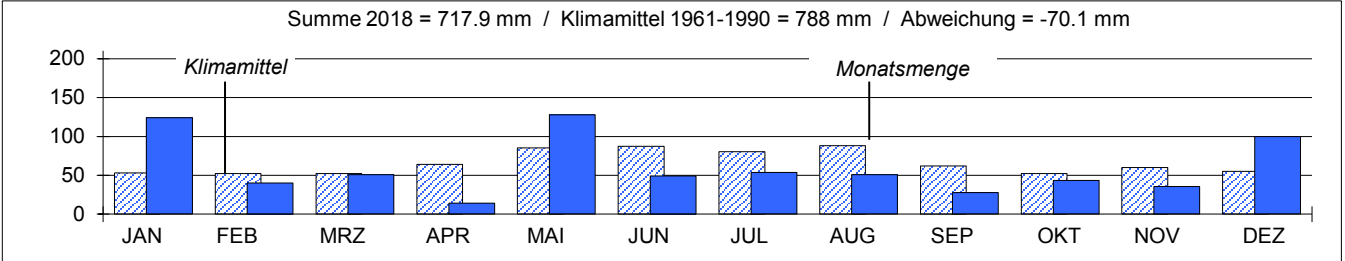

Niederschlagsmengen in mm pro Tag

Niederschlagsmengen in mm und Klimamittel pro Monat

Sonnenscheindauer in Std pro Tag

Sonnenscheindauer in Std und Klimamittel pro Monat

Temperaturen (24 Std-Mittel) in Grad Celsius

Temperaturen in Grad Celsius und Klimamittel pro Monat