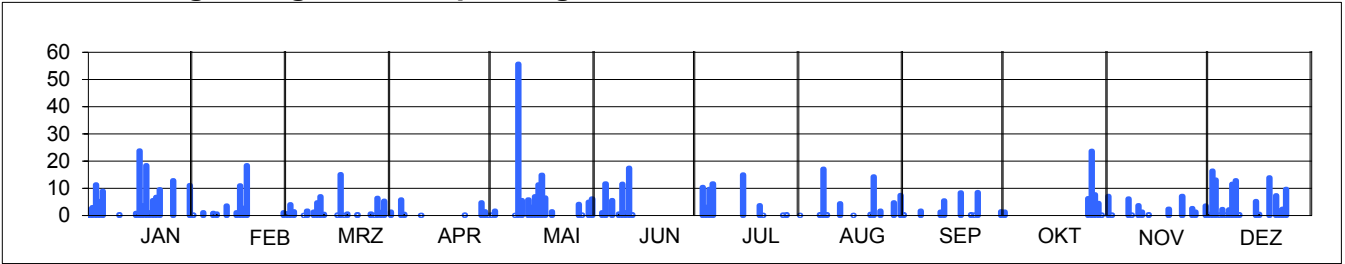

Niederschlagsmengen in mm pro Tag

Niederschlagsmengen in mm und Klimamittel pro Monat

Sonnenscheindauer in Std pro Tag

Sonnenscheindauer in Std und Klimamittel pro Monat

Temperaturen (24 Std-Mittel) in Grad Celsius

Temperaturen in Grad Celsius und Klimamittel pro Monat