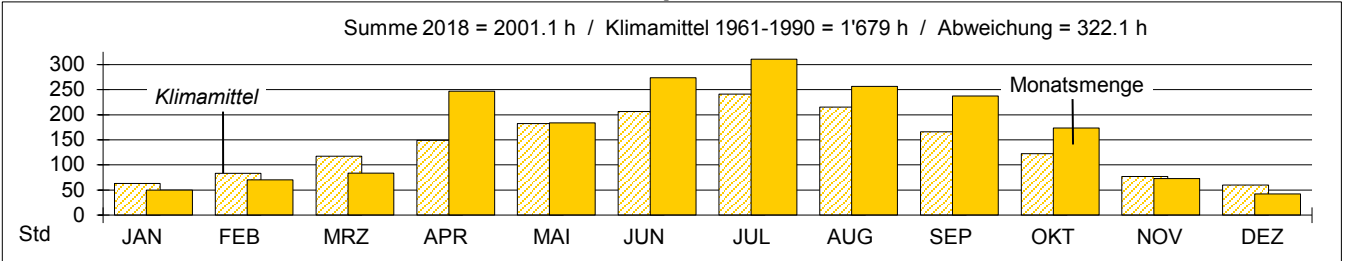

Niederschlagsmengen in mm pro Tag

Niederschlagsmengen in mm und Klimamittel pro Monat

Sonnenscheindauer in Std pro Tag

Sonnenscheindauer in Std und Klimamittel pro Monat

Temperaturen (24 Std-Mittel) in Grad Celsius

Temperaturen in Grad Celsius und Klimamittel pro Monat