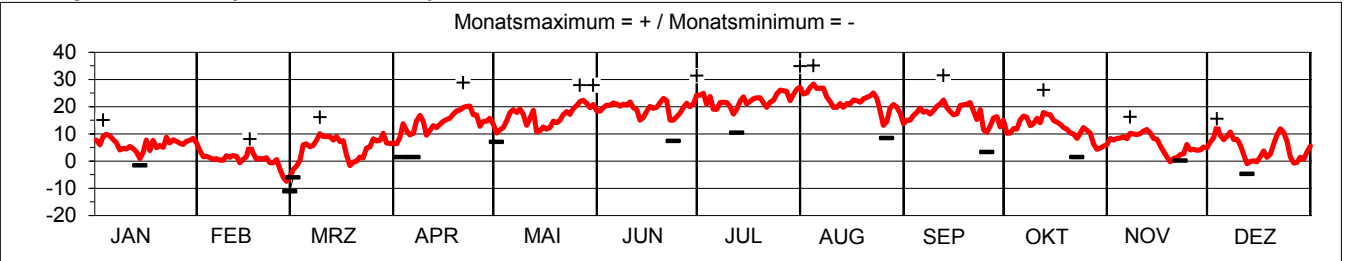

Niederschlagsmengen in mm pro Tag

Niederschlagsmengen in mm und Klimamittel pro Monat

Sonnenscheindauer in Std pro Tag

Sonnenscheindauer in Std und Klimamittel pro Monat

Temperaturen (24 Std-Mittel) in Grad Celsius

Temperaturen in Grad Celsius und Klimamittel pro Monat