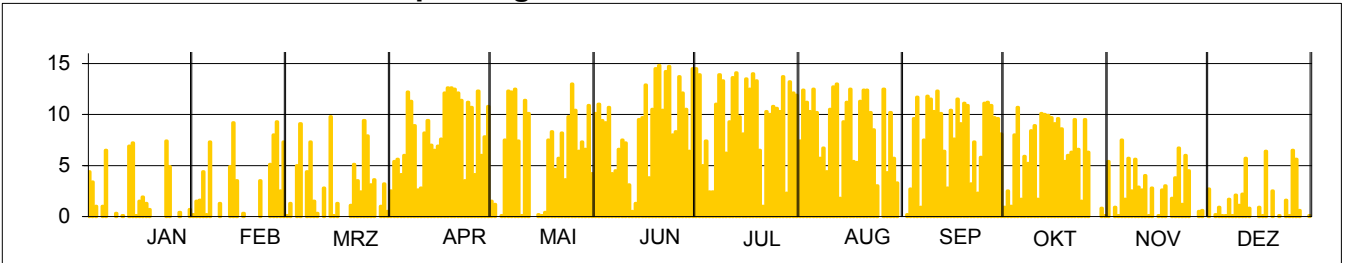

Niederschlagsmengen in mm pro Tag

Niederschlagsmengen in mm und Klimamittel pro Monat

Sonnenscheindauer in Std pro Tag

Sonnenscheindauer in Std und Klimamittel pro Monat

Temperaturen (24 Std-Mittel) in Grad Celsius

Temperaturen in Grad Celsius und Klimamittel pro Monat