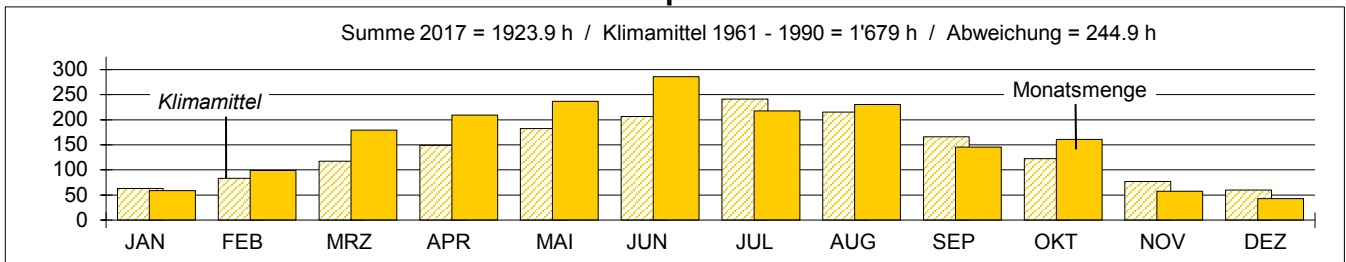

**Niederschlagsmengen in mm pro Tag**

**Niederschlagsmengen in mm und Klimamittel pro Monat**

**Sonnenscheindauer in Std pro Tag**

**Sonnenscheindauer in Std und Klimamittel pro Monat**

**Temperaturen (24 Std-Mittel) in Grad Celsius**

**Temperaturen in Grad Celsius und Klimamittel pro Monat**