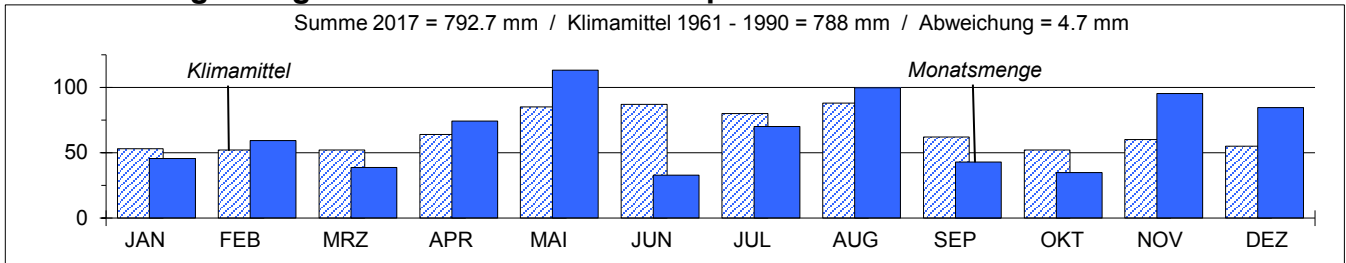

**Niederschlagsmengen in mm pro Tag**

**Niederschlagsmengen in mm und Klimamittel pro Monat**

**Sonnenscheindauer in Std pro Tag**

**Sonnenscheindauer in Std und Klimamittel pro Monat**

**Temperaturen (24 Std-Mittel) in Grad Celsius**

**Temperaturen in Grad Celsius und Klimamittel pro Monat**