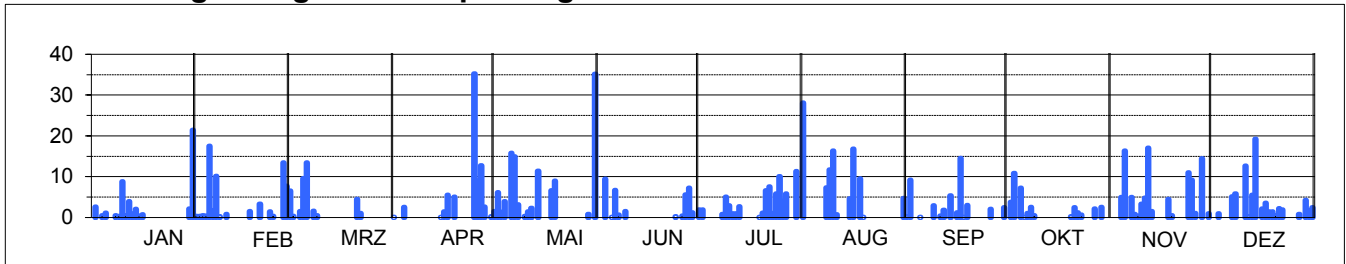

**Niederschlagsmengen in mm pro Tag**

**Niederschlagsmengen in mm und Klimamittel pro Monat**

**Sonnenscheindauer in Std pro Tag**

**Sonnenscheindauer in Std und Klimamittel pro Monat**

**Temperaturen (24 Std-Mittel) in Grad Celsius**

**Temperaturen in Grad Celsius und Klimamittel pro Monat**