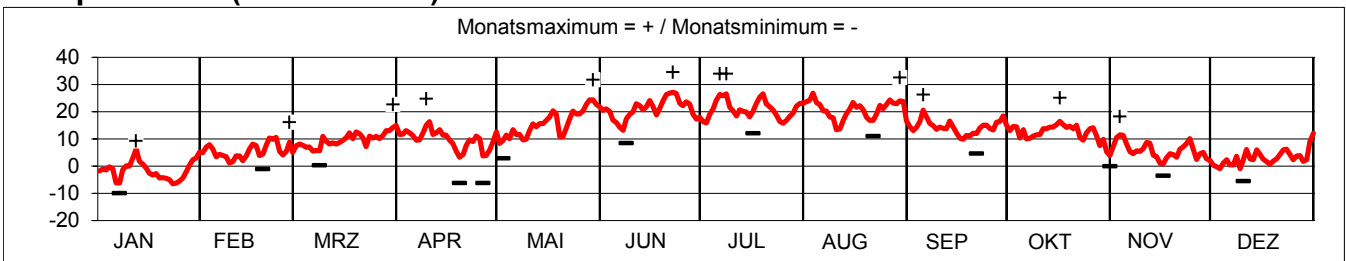

**Niederschlagsmengen in mm pro Tag**

**Niederschlagsmengen in mm und Klimamittel pro Monat**

**Sonnenscheindauer in Std pro Tag**

**Sonnenscheindauer in Std und Klimamittel pro Monat**

**Temperaturen (24 Std-Mittel) in Grad Celsius**

**Temperaturen in Grad Celsius und Klimamittel pro Monat**