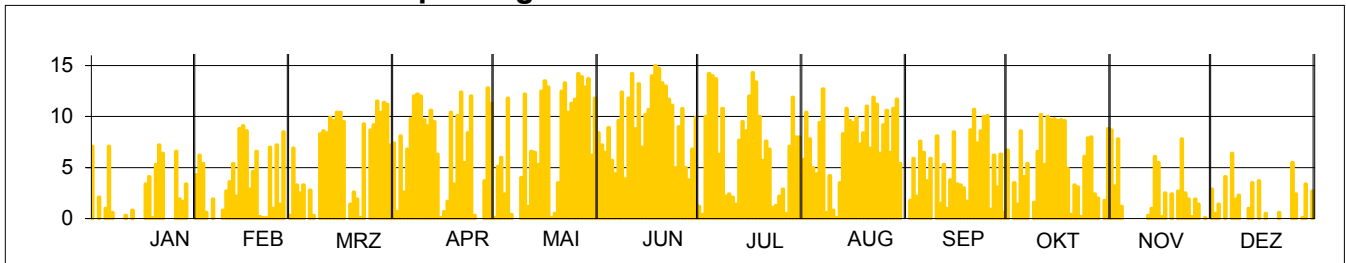

**Niederschlagsmengen in mm pro Tag**

**Niederschlagsmengen in mm und Klimamittel pro Monat**

**Sonnenscheindauer in Std pro Tag**

**Sonnenscheindauer in Std und Klimamittel pro Monat**

**Temperaturen (24 Std-Mittel) in Grad Celsius**

**Temperaturen in Grad Celsius und Klimamittel pro Monat**