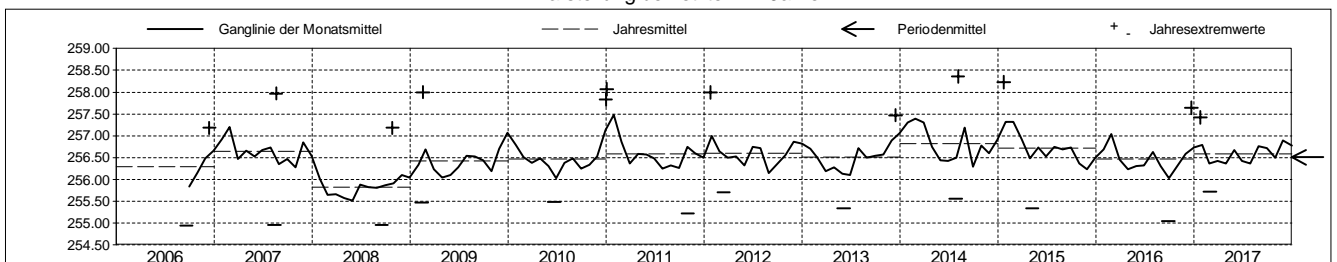

Periode	2006 - 2017											
Monatsmittel	256.85 +	256.74	256.44	256.36	256.33	256.35	256.49	256.46	256.32 -	256.39	256.61	256.73
Maximum	258.23	258.00	257.85	257.62	257.76	257.76	257.46 -	258.36 +	257.89	257.63	257.51	257.83
Jahr	2015	2009	2015	2011	2015	2012	2014	2014	2015	2014	2012	2010
Minimum	255.42	255.31	255.17	255.16	255.04	255.34	255.30	254.95	254.94 -	255.26	255.22	255.61 +
Jahr	2008	2008	2008	2008	2008	2013	2008	2007	2006	2008	2011	2008
Amplitude	2.29	2.53	2.10	1.80 -	2.42	1.95	1.90	3.02 +	1.90	2.03	2.04	1.97
Jahr	2015	2009	2015	2014	2015	2012	2014	2007	2015	2014	2011	2007
Periode	Mittel	256.50 m ü.M.		Maximum	258.36 (05.Aug 2014)		Minimum	254.94 (19.Sep 2006)		Amplitude	3.42 m	

Darstellung der letzten 12 Jahre