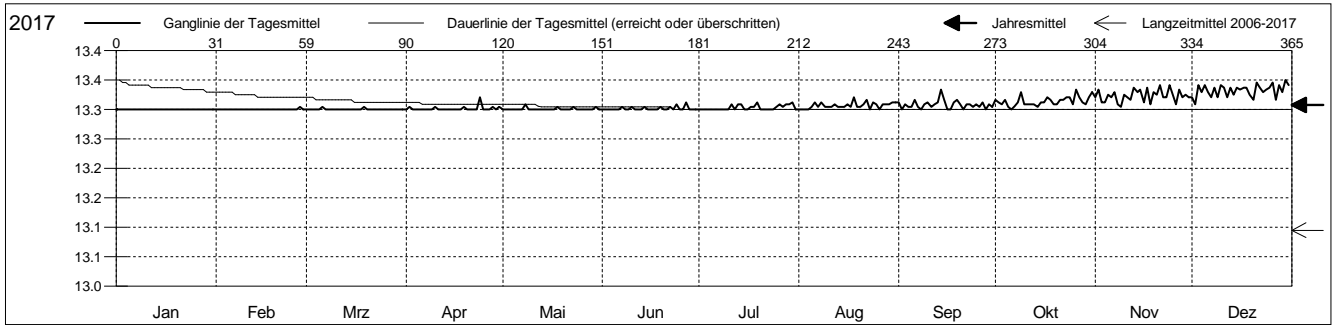

Periode	2006 - 2017												
Monatsmittel	13.1 +	13.1 +	13.1 +	13.1 +	13.1 +	13.1 +	13.1 +	13.1 +	13.1 +	13.1 +	13.1 +	13.1 +	13.1 +
Maximum	13.3 -	13.4 +	13.4 +	13.4 +	13.4 +	13.4 +	13.4 +	13.4 +	13.4 +	13.4 +	13.4 +	13.4 +	13.4 +
Jahr	2015	2017	2017	2017	2017	2017	2017	2016	2017	2017	2017	2017	2017
Minimum	12.8	12.8	12.9 +	12.9 +	12.9 +	12.9 +	12.9 +	12.8	12.8	12.7 -	12.8	12.8	12.8
Jahr	2007	2007	2007	2007	2007	2007	2007	2006	2006	2008	2006	2006	2006
Amplitude	0.1 -	0.1 -	0.3 +	0.1 -	0.2	0.1 -	0.1 -	0.2	0.2	0.3 +	0.2	0.1 -	0.1 -
Jahr	2009	2009	2015	2009	2014	2009	2008	2016	2014	2008	2014	2006	2006
Periode	Mittel	13.1 °C		Maximum	13.4 (18.Aug 2016)		Minimum	12.7 (23.Okt 2008)		Amplitude	0.7 °C		