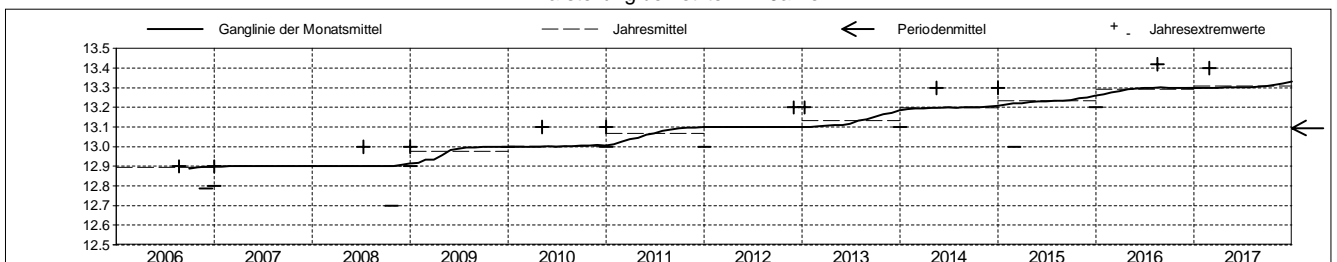

Periode	2006 - 2017												
Monatsmittel	13.1 +	13.1 +	13.1 +	13.1 +	13.1 +	13.1 +	13.1 +	13.1 +	13.1 +	13.1 +	13.1 +	13.1 +	13.1 +
Maximum	13.3 -	13.4 +	13.4 +	13.4 +	13.4 +	13.4 +	13.4 +	13.4 +	13.4 +	13.4 +	13.4 +	13.4 +	13.4 +
Jahr	2015	2017	2017	2017	2017	2017	2017	2016	2017	2017	2017	2017	2017
Minimum	12.8	12.8	12.9 +	12.9 +	12.9 +	12.9 +	12.9 +	12.8	12.8	12.7 -	12.8	12.8	12.8
Jahr	2007	2007	2007	2007	2007	2007	2007	2006	2006	2008	2006	2006	2006
Amplitude	0.1 -	0.1 -	0.3 +	0.1 -	0.2	0.1 -	0.1 -	0.2	0.2	0.3 +	0.2	0.1 -	0.1 -
Jahr	2009	2009	2015	2009	2014	2009	2008	2016	2014	2008	2014	2006	2006
Periode	Mittel	13.1 °C		Maximum	13.4 (18.Aug 2016)		Minimum	12.7 (23.Okt 2008)		Amplitude	0.7 °C		

Darstellung der letzten 12 Jahre