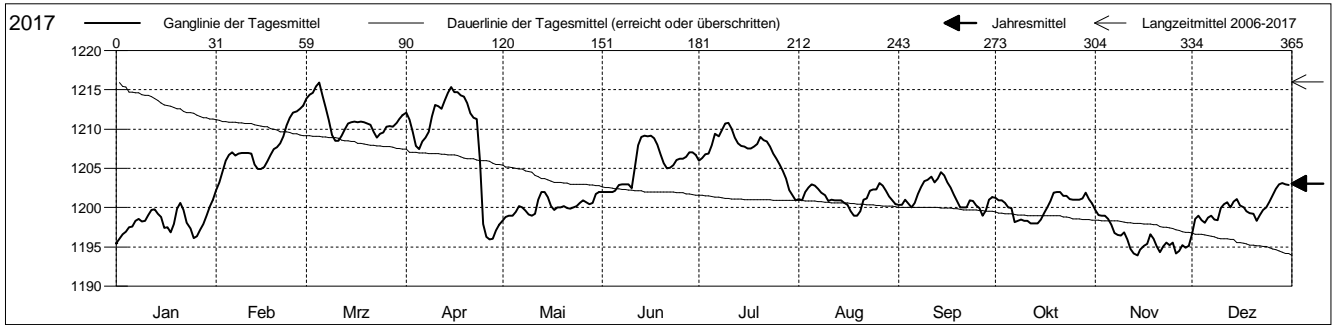

Periode	2006 - 2017												
Monatsmittel	1217	1218	1222 +	1222 +	1222 +	1221	1215	1214	1212	1211	1208 -	1212	
Maximum	1255	1266	1277 +	1272	1277 +	1275	1270	1267	1258	1250	1267	1247 -	
Jahr	2016	2012	2012	2012	2012	2012	2012	2012	2012	2014	2011	2015	
Minimum	1155	1158	1179 +	1170	1169	1163	1165	1146	1158	1159	1152	1145 -	
Jahr	2007	2007	2007	2007	2007	2007	2007	2016	2016	2008	2006	2006	
Amplitude	21	22	48	22	18 -	37	25	37	27	54	57 +	42	
Jahr	2008	2007	2015	2013	2013	2016	2016	2016	2016	2008	2014	2007	
Periode	Mittel	1216	Maximum	1277 (15.Mrz 2012)	Minimum	1145 (14.Dez 2006)	Amplitude	132					

Darstellung der letzten 12 Jahre