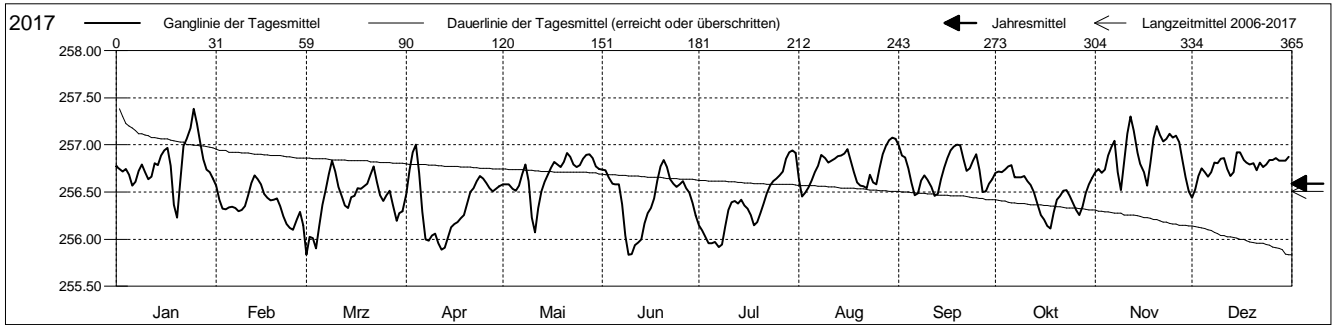

Periode	2006 - 2017											
Monatsmittel	256.85 +	256.74	256.44	256.36	256.33	256.35	256.49	256.46	256.32 -	256.39	256.61	256.73
Maximum	258.23	258.00	257.85	257.62	257.76	257.76	257.46 -	258.36 +	257.89	257.63	257.51	257.83
Jahr	2015	2009	2015	2011	2015	2012	2014	2014	2015	2014	2012	2010
Minimum	255.42	255.31	255.17	255.16	255.04	255.34	255.30	254.95	254.94 -	255.26	255.22	255.61 +
Jahr	2008	2008	2008	2008	2008	2013	2008	2007	2006	2008	2011	2008
Amplitude	2.29	2.53	2.10	1.80 -	2.42	1.95	1.90	3.02 +	1.90	2.03	2.04	1.97
Jahr	2015	2009	2015	2014	2015	2012	2014	2007	2015	2014	2011	2007
Periode	Mittel	256.50 m ü.M.		Maximum	258.36 (05.Aug 2014)		Minimum	254.94 (19.Sep 2006)		Amplitude	3.42 m	