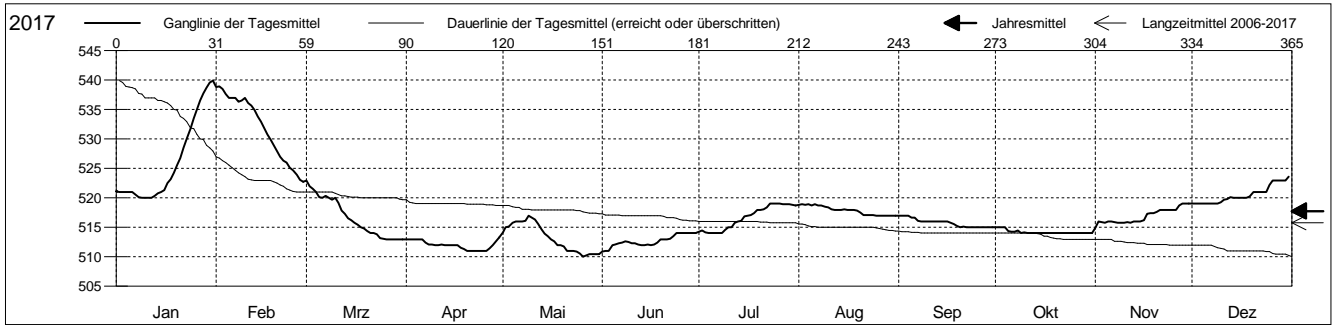

2017	Januar	Februar	März	April	Mai	Juni	Juli	August	September	Oktober	November	Dezember	
1	521	539 +	523 +	513 +	514	511 -	514 -	519 +	517 +	515 +	515 -	519 -	1
2	521	539 +	522	513 +	515	511 -	515	519 +	517 +	515 +	516	519 -	2
3	521	539 +	522	513 +	515	511 -	514 -	519 +	517 +	515 +	516	519 -	3
4	521	538	521	513 +	516	512	514 -	519 +	517 +	515 +	516	519 -	4
5	521	537	520	513 +	516	512	514 -	519 +	517 +	514 -	516	519 -	5
6	521	537	520	513 +	516	512	514 -	519 +	517 +	514 -	516	519 -	6
7	521	537	520	512	516	512	514 -	519 +	516	514 -	516	519 -	7
8	520 -	536	520	512	516	513	514 -	519 +	516	514 -	516	519 -	8
9	520 -	537	520	512	517 +	513	515	518	516	514 -	516	519 -	9
10	520 -	537	520	512	517 +	512	515	518	516	514 -	516	519 -	10
11	520 -	536	519	512	516	512	515	518	516	514 -	516	520	11
12	520 -	536	518	512	516	512	516	518	516	514 -	516	520	12
13	520 -	535	517	512	515	512	516	518	516	514 -	516	520	13
14	521	534	517	512	514	512	516	518	516	514 -	516	520	14
15	521	533	516	512	514	512	517	518	516	514 -	516	520	15
16	521	532	516	512	513	512	517	518	516	514 -	516	520	16
17	523	531	515	512	513	512	517	518	516	514 -	517	520	17
18	523	530	515	512	512	512	517	518	516	514 -	517	520	18
19	524	529	515	511 -	512	513	518	518	515 -	514 -	517	520	19
20	526	528	514	511 -	512	513	518	518	515 -	514 -	518	521	20
21	527	527	514	511 -	511	513	518	517 -	515 -	514 -	518	521	21
22	528	526	514	511 -	511	513	518	517 -	515 -	514 -	518	521	22
23	530	526	514	511 -	511	513	519 +	517 -	515 -	514 -	518	521	23
24	532	525	513 -	511 -	511	514 +	519 +	517 -	515 -	514 -	518	521	24
25	534	525	513 -	511 -	511	514 +	519 +	517 -	515 -	514 -	518	522	25
26	535	524	513 -	511 -	510 -	514 +	519 +	517 -	515 -	514 -	518	523	26
27	537	523 -	513 -	511 -	510 -	514 +	519 +	517 -	515 -	514 -	519 +	523	27
28	538	523 -	513 -	512	510 -	514 +	519 +	517 -	515 -	514 -	519 +	523	28
29	539		513 -	513 +	511	514 +	519 +	517 -	515 -	514 -	519 +	523	29
30	540 +		513 -	513 +	510 -	514 +	519 +	517 -	515 -	514 -	519 +	523	30
31	540 +		513 -		510 -		519 +	517 -		514 -		524 +	31
Monatsmittel	526	532 +	517	512 -	513	513	517	518	516	514	517	521	
Maximum	540 +	540 +	523	514 -	517	514 -	519	519	517	516	520	524	
Datum	30.01	01.02	01.03	30.04	08.05	22.06	21.07	01.08	01.09	26.10	28.11	31.12	
Minimum	520	522 +	513	511	510 -	510 -	514	517	515	514	514	519	
Datum	07.01	28.02	23.03	18.04	24.05	01.06	01.07	19.08	17.09	05.10	01.11	01.12	
Amplitude	20	18	10	3	7	4	5	2	2	2	6	5	
Jahr 2017	Mittel	518	Maximum	540 (30.Jan)	Minimum	510 (24.Mai)	Amplitude	30