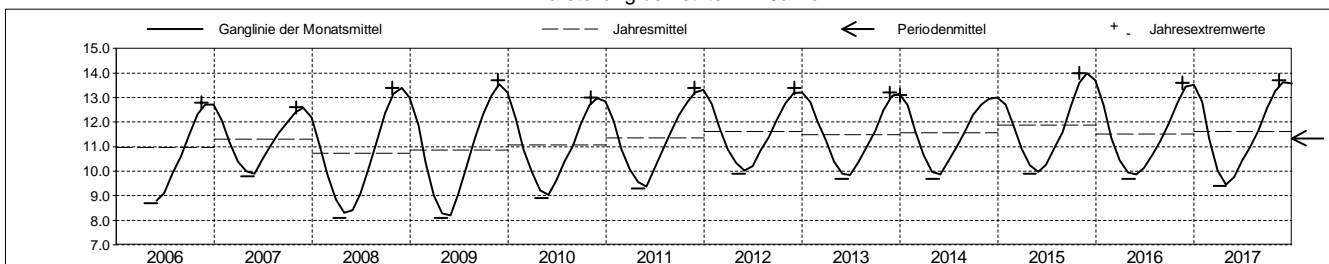

Periode 2006 - 2017													
Monatsmittel	12.3	11.2	10.2	9.6	9.4 -	9.9	10.6	11.3	12.1	12.8	13.2 +	13.1	
Maximum	13.4	12.3	11.8	10.8	10.1 -	10.8	11.3	12.2	13.2	13.9	14.0 +	14.0 +	
Jahr	2016	2012	2013	2013	2012	2007	2007	2017	2015	2015	2015	2015	
Minimum	10.5	9.3	8.4	8.1 -	8.1 -	8.5	9.5	10.2	11.0	12.0	12.5 +	11.7	
Jahr	2008	2008	2008	2008	2009	2009	2006	2006	2006	2006	2007	2007	
Amplitude	1.5	1.6 +	1.1	0.8	0.7	1.2	1.1	1.2	1.2	0.9	0.5 -	1.1	
Jahr	2016	2017	2013	2013	2017	2009	2009	2008	2015	2013	2016	2009	
Periode	Mittel	11.3 °C	Maximum	14.0 (01.Nov 2015)	Minimum	8.1 (12.Apr 2008)	Amplitude	5.9 °C					

Darstellung der letzten 12 Jahre