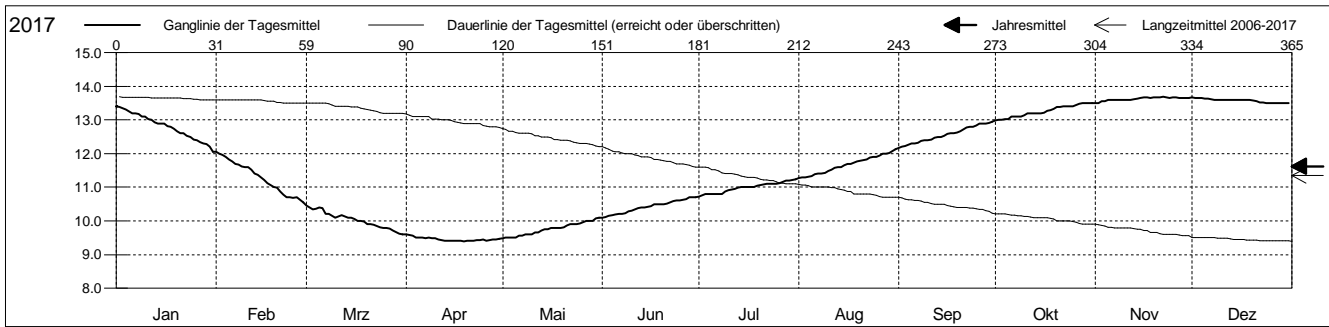

Jahr 2017 Mittel 11.6 °C Maximum 13.7 (13.Nov) Minimum 9.4 (07.Apr) Amplitude 4.3 °C