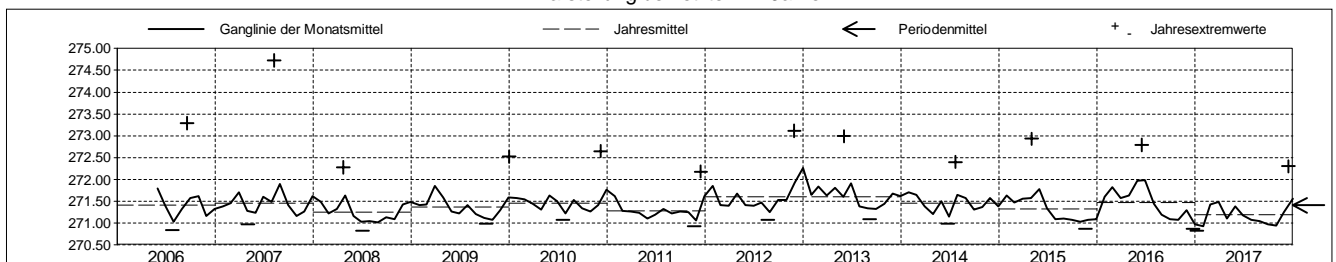

Periode	2006 - 2017												
Monatsmittel	271.53 +	271.50	271.51	271.46	271.49	271.41	271.30	271.30	271.26	271.24 -	271.37	271.52	
Maximum	272.49	272.64	272.50	272.86	272.93	272.99	272.40 -	274.73 +	273.29	272.62	273.11	272.80	
Jahr	2010	2013	2007	2012	2015	2013	2014	2007	2006	2006	2012	2012	
Minimum	270.83 -	271.03	271.05 +	270.95	270.96	270.85	270.83 -	270.85	270.85	270.84	270.87	270.87	
Jahr	2017	2008	2008	2017	2008	2008	2008	2008	2008	2017	2017	2016	
Amplitude	1.55	1.18	1.14 -	1.68	1.63	1.54	1.33	3.59 +	2.29	1.45	1.69	1.41	
Jahr	2016	2013	2007	2012	2015	2013	2014	2007	2006	2006	2012	2010	
Periode	Mittel	271.40 m ü.M.		Maximum	274.73 (09.Aug 2007)		Minimum	270.83 (08.Jan 2017)		Amplitude	3.90 m		

Darstellung der letzten 12 Jahre