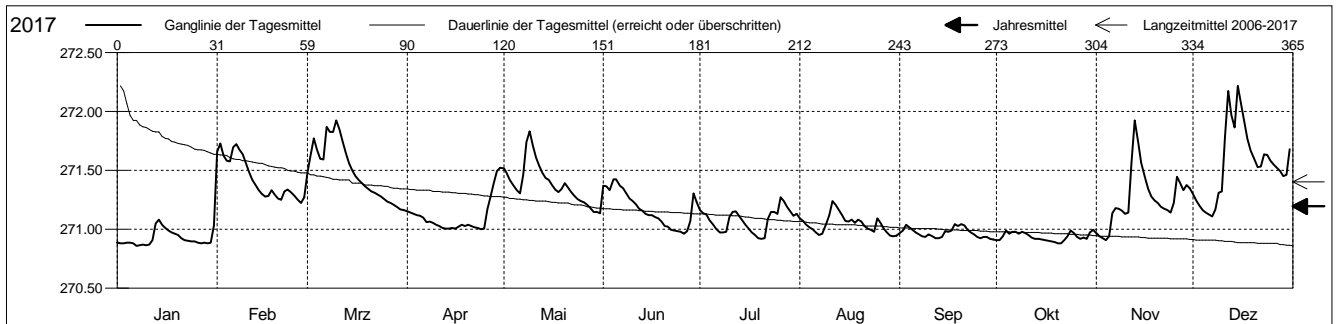

Periode	2006 - 2017												
Monatsmittel	271.53 +	271.50	271.51	271.46	271.49	271.41	271.30	271.30	271.26	271.24 -	271.37	271.52	
Maximum	272.49	272.64	272.50	272.86	272.93	272.99	272.40 -	274.73 +	273.29	272.62	273.11	272.80	
Jahr	2010	2013	2007	2012	2015	2013	2014	2007	2006	2006	2012	2012	
Minimum	270.83 -	271.03	271.05 +	270.95	270.96	270.85	270.83 -	270.85	270.85	270.84	270.87	270.87	
Jahr	2017	2008	2008	2017	2008	2008	2008	2008	2008	2017	2017	2016	
Amplitude	1.55	1.18	1.14 -	1.68	1.63	1.54	1.33	3.59 +	2.29	1.45	1.69	1.41	
Jahr	2016	2013	2007	2012	2015	2013	2014	2007	2006	2006	2012	2010	
Periode	Mittel	271.40 m ü.M.		Maximum	274.73 (09.Aug 2007)		Minimum	270.83 (08.Jan 2017)		Amplitude	3.90 m		