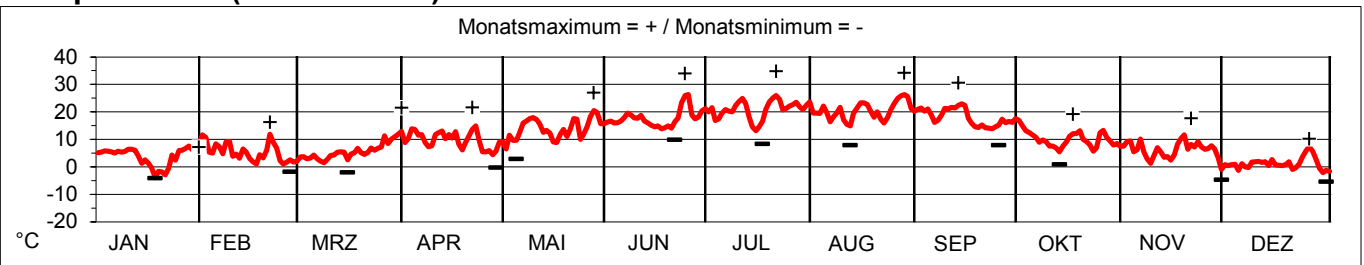

Niederschlagsmengen in mm pro Tag

Niederschlagsmengen in mm und Klimamittel pro Monat

Sonnenscheindauer in Std pro Tag

Sonnenscheindauer in Std und Klimamittel pro Monat

Temperaturen (24 Std-Mittel) in Grad Celsius

Temperaturen in Grad Celsius und Klimamittel pro Monat