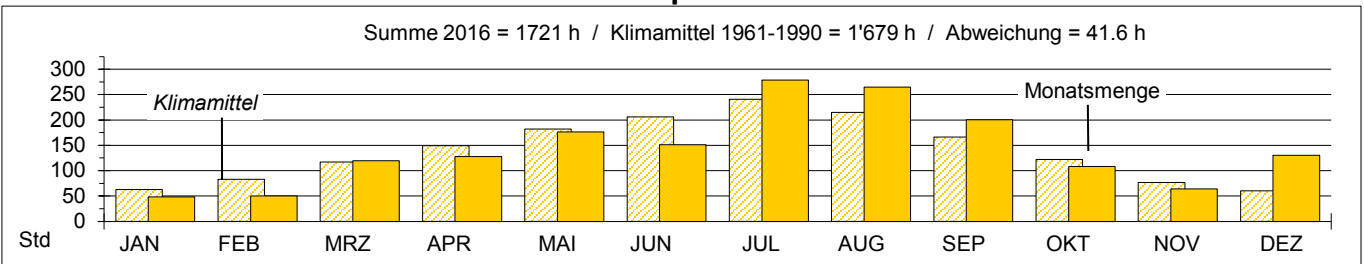

Niederschlagsmengen in mm pro Tag

Niederschlagsmengen in mm und Klimamittel pro Monat

Sonnenscheindauer in Std pro Tag

Sonnenscheindauer in Std und Klimamittel pro Monat

Temperaturen (24 Std-Mittel) in Grad Celsius

Temperaturen in Grad Celsius und Klimamittel pro Monat