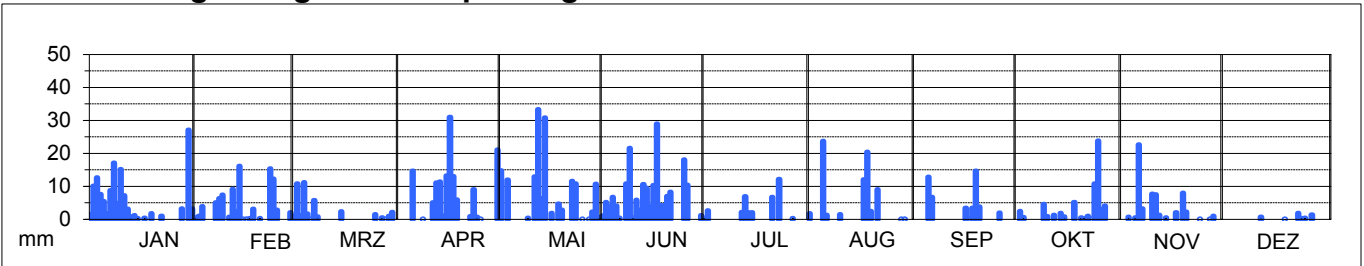

Niederschlagsmengen in mm pro Tag

Niederschlagsmengen in mm und Klimamittel pro Monat

Sonnenscheindauer in Std pro Tag

Sonnenscheindauer in Std und Klimamittel pro Monat

Temperaturen (24 Std-Mittel) in Grad Celsius

Temperaturen in Grad Celsius und Klimamittel pro Monat