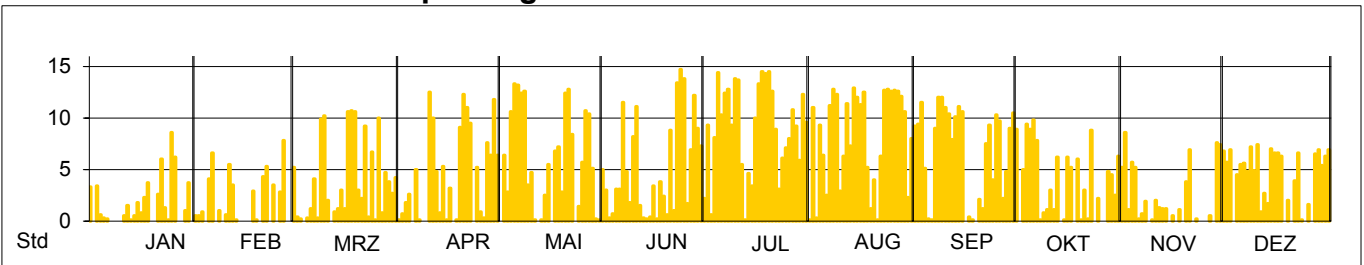

Niederschlagsmengen in mm pro Tag

Niederschlagsmengen in mm und Klimamittel pro Monat

Sonnenscheindauer in Std pro Tag

Sonnenscheindauer in Std und Klimamittel pro Monat

Temperaturen (24 Std-Mittel) in Grad Celsius

Temperaturen in Grad Celsius und Klimamittel pro Monat