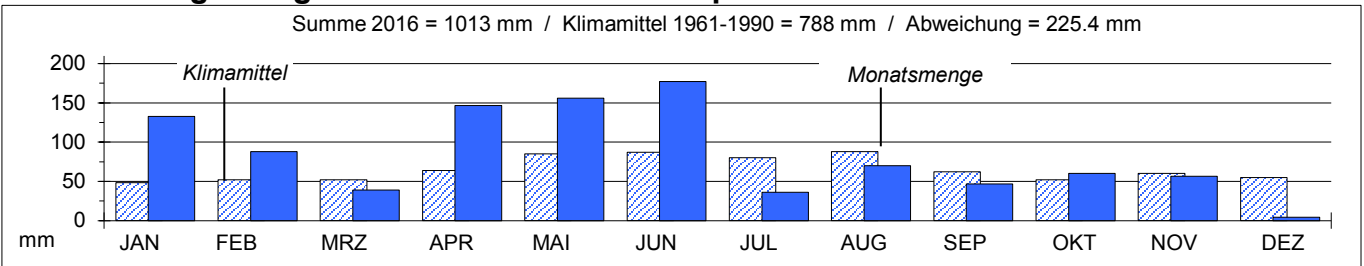

Niederschlagsmengen in mm pro Tag

Niederschlagsmengen in mm und Klimamittel pro Monat

Sonnenscheindauer in Std pro Tag

Sonnenscheindauer in Std und Klimamittel pro Monat

Temperaturen (24 Std-Mittel) in Grad Celsius

Temperaturen in Grad Celsius und Klimamittel pro Monat