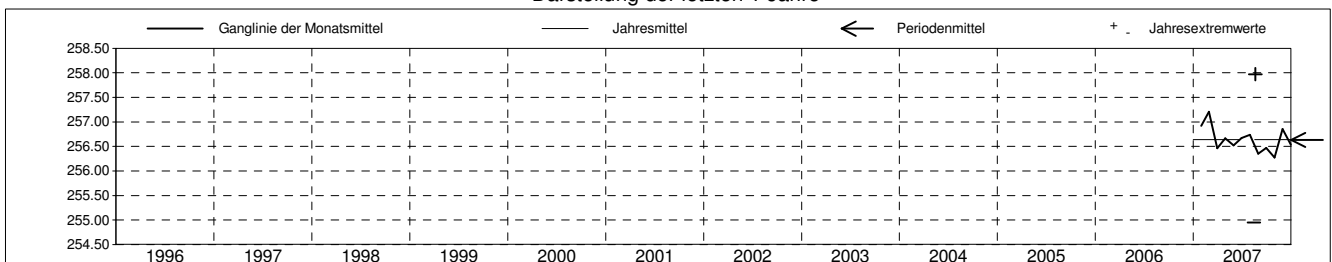

Periode	2007 - 2007												
Monatsmittel	256.92	257.20 +	256.46	256.66	256.52	256.67	256.73	256.35	256.47	256.27 -	256.85	256.54	
Maximum	257.62	257.71	257.11	257.24	257.12	257.37	257.36	257.97 +	256.85	256.79 -	257.44	257.81	
Jahr	2007	2007	2007	2007	2007	2007	2007	2007	2007	2007	2007	2007	
Minimum	256.54	256.86 +	256.09	256.31	256.17	255.98	255.89	254.95 -	255.88	255.97	256.37	255.84	
Jahr	2007	2007	2007	2007	2007	2007	2007	2007	2007	2007	2007	2007	
Amplitude	1.08	0.85	1.02	0.93	0.95	1.39	1.47	3.02 +	0.97	0.82 -	1.07	1.97	
Jahr	2007	2007	2007	2007	2007	2007	2007	2007	2007	2007	2007	2007	
Periode	Mittel	256.63 m ü.M.		Maximum	257.97 (20.Aug 2007)		Minimum	254.95 (14.Aug 2007)		Amplitude	3.02 m		

Darstellung der letzten 1 Jahre