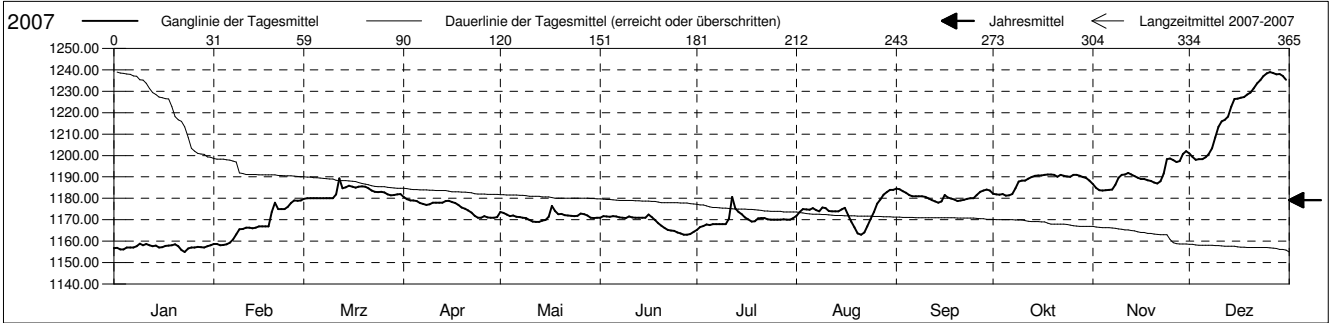

2007	Januar	Februar	März	April	Mai	Juni	Juli	August	September	Oktober	November	Dezember	
1	1157	1159	1180 -	1181 +	1174	1171	1165 -	1172	1185 +	1182	1187	1201	1
2	1157	1159	1180 -	1180	1173	1172 +	1167	1174	1184	1182	1185	1199	2
3	1156	1158 -	1180 -	1179	1173	1172 +	1167	1175	1183	1182	1184 -	1198 -	3
4	1156	1158 -	1180 -	1179	1172	1171	1168	1175	1183	1182	1184 -	1198 -	4
5	1157	1159	1180 -	1179	1172	1172 +	1168	1175	1182	1181 -	1184 -	1198 -	5
6	1157	1159	1180 -	1178	1171	1172 +	1168	1176	1181	1181 -	1184 -	1199	6
7	1157	1161	1180 -	1177	1171	1171	1168	1175	1181	1182	1184 -	1201	7
8	1158	1163	1180 -	1177	1171	1171	1168	1174	1181	1185	1186	1203	8
9	1159 +	1166	1180 -	1177	1171	1171	1168	1176	1181	1188	1190	1209	9
10	1158	1166	1180 -	1178	1170	1172 +	1168	1175	1181	1188	1191	1213	10
11	1159 +	1166	1182	1178	1169 -	1171	1171	1174	1180	1188	1191	1216	11
12	1158	1166	1189 +	1178	1169 -	1171	1181 +	1174	1179	1189	1192	1217	12
13	1158	1166	1185	1178	1169 -	1171	1175	1174	1179	1190	1191	1218	13
14	1158	1166	1185	1179	1170	1171	1174	1174	1178 -	1191 +	1190	1223	14
15	1157	1167	1186	1179	1170	1171	1173	1175	1179	1191 +	1190	1226	15
16	1157	1167	1185	1178	1171	1172 +	1171	1176	1182	1191 +	1189	1227	16
17	1158	1167	1185	1178	1177 +	1171	1170	1172	1180	1191 +	1189	1227	17
18	1158	1167	1186	1177	1174	1170	1169	1169	1180	1191 +	1188	1227	18
19	1158	1174	1186	1176	1173	1168	1169	1166	1180	1191 +	1188	1228	19
20	1159 +	1178	1186	1175	1173	1167	1171	1164	1179	1191 +	1187	1229	20
21	1158	1175	1185	1174	1172	1166	1171	1163 -	1179	1190	1187	1231	21
22	1156	1175	1184	1173	1172	1165	1171	1164	1179	1191 +	1188	1234	22
23	1155 -	1175	1183	1172	1172	1165	1170	1167	1180	1191 +	1192	1235	23
24	1157	1176	1183	1171 -	1172	1165	1170	1171	1180	1190	1198	1237	24
25	1157	1178	1183	1171 -	1172	1164	1170	1174	1180	1190	1199	1238	25
26	1157	1179 +	1183	1172	1173	1164	1170	1178	1182	1191 +	1198	1239 +	26
27	1157	1179 +	1182	1171 -	1173	1163 -	1170	1179	1183	1191 +	1197	1238	27
28	1157	1179 +	1181	1171 -	1172	1163 -	1170	1182	1184	1191 +	1197	1238	28
29	1157		1182	1171 -	1171	1163 -	1170	1183	1184	1190	1201	1238	29
30	1158		1182	1171 -	1171	1164	1170	1184 +	1184	1190	1202 +	1237	30
31	1158		1182		1171		1171	1184 +		1188		1235	31
Monatsumme	1157 -	1168	1183	1176	1172	1169	1170	1174	1181	1188	1190	1221 +	
Maximum	1159 -	1180	1194	1181	1178	1173	1183	1184	1185	1192	1202	1240 +	
Datum	09.01	20.02	12.03	01.04	17.05	10.06	12.07	29.08	01.09	18.10	29.11	27.12	
Minimum	1155 -	1158	1179	1170	1169	1163	1165	1163	1178	1181	1183	1198 +	
Datum	22.01	01.02	01.03	25.04	10.05	26.06	01.07	20.08	13.09	02.10	03.11	03.12	
Amplitude	4	22	15	11	9	10	18	21	7	11	19	42	
Jahr 2007	Mittel	1179		Maximum	1240 (27.Dez)		Minimum	1155 (22.Jan)		Amplitude	85