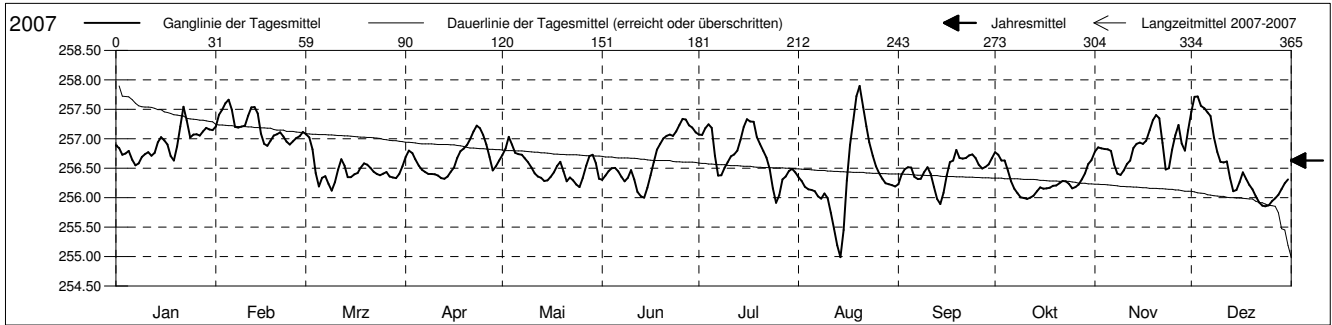

Periode	2007 - 2007												
Monatsmittel	256.92	257.20 +	256.46	256.66	256.52	256.67	256.73	256.35	256.47	256.27 -	256.85	256.54	
Maximum	257.62	257.71	257.11	257.24	257.12	257.37	257.36	257.97 +	256.85	256.79 -	257.44	257.81	
Jahr	2007	2007	2007	2007	2007	2007	2007	2007	2007	2007	2007	2007	
Minimum	256.54	256.86 +	256.09	256.31	256.17	255.98	255.89	254.95 -	255.88	255.97	256.37	255.84	
Jahr	2007	2007	2007	2007	2007	2007	2007	2007	2007	2007	2007	2007	
Amplitude	1.08	0.85	1.02	0.93	0.95	1.39	1.47	3.02 +	0.97	0.82 -	1.07	1.97	
Jahr	2007	2007	2007	2007	2007	2007	2007	2007	2007	2007	2007	2007	
Periode	Mittel	256.63 m ü.M.		Maximum	257.97 (20.Aug 2007)		Minimum	254.95 (14.Aug 2007)		Amplitude	3.02 m		